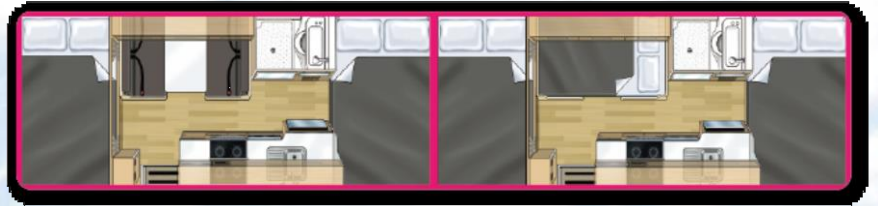

# 露營車大解構

日間車箱平面圖

晚間車箱平面圖