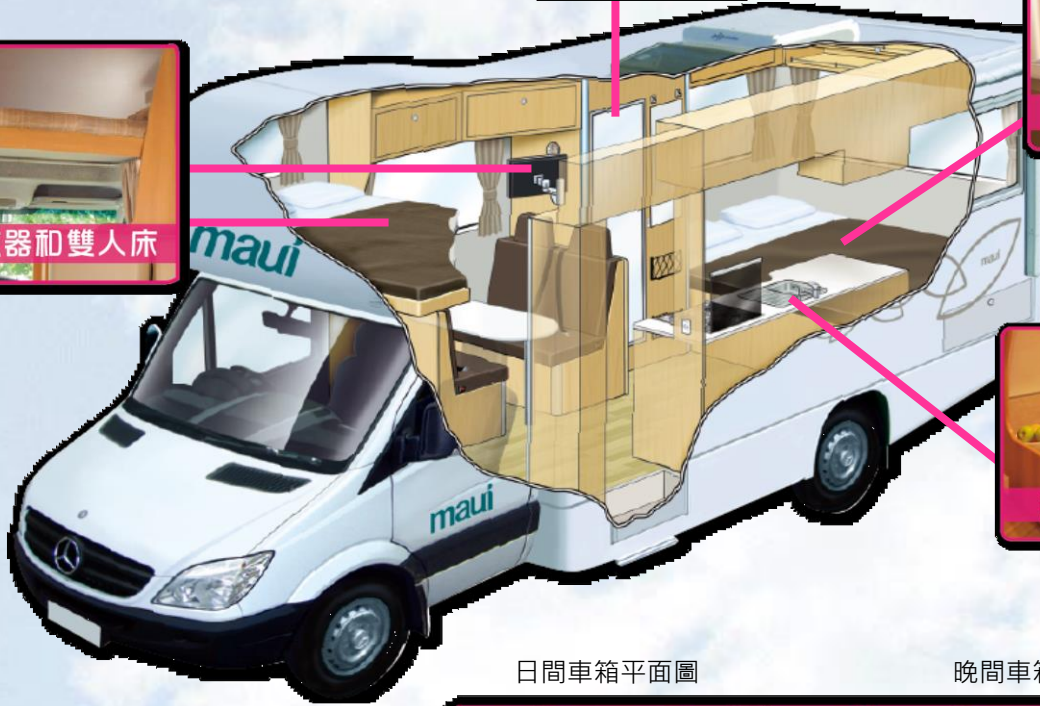

露營車大解構

注意事項：

- 駕駛露營車並沒有特別要求，只須年滿21歲及有1年駕駛經驗，持有效駕駛執照，便可租用。(法例規定，若遊客所持執照並無英文說明才必須出示國際駕駛證)
- 澳洲跟香港一樣開右軚車及靠左行駛。
- 澳洲市區一般的時速限制為40~60KM/小時，請注意沿途指示牌。
- 露營車上設有供電系統，度假營地(Holiday Park)均設Powered Site提供停泊及充電，以備整天的使用。行車時，應關掉一切240伏特的微波爐、暖氣及電源插頭等電器，但其他12伏特的電器均可正常使用，如電視/ DVD播放器。
- 露營車可選擇停泊於度假營地(Holiday Park)或政府營地。
- 由於露營車體積較大及基於安全問題，請勿停泊於非露營地點及街上。
- 建議自行於網上或電話預訂度假營地(Holiday Park)或政府營地。
- 度假營地(Holiday Park)及政府營地眾多，不同的營地備有不同的設施，例如：廚房設備、污穢物傾倒站及娛樂設備等。
- 由於車箱空間有限，建議攜帶旅行袋代替行李箱。
- 還車時要確保車箱清潔，否則租車公司有權徵收AU$250清潔費。
- 提供24小時免費服務熱線 - 1 800 827 821

實用網站：

- 澳洲旅遊官網 - <https://www.australia.com/zh-hk>
- 澳洲駕駛者協會 - <https://www.aaa.asn.au>
- 高速公路資料及路線圖 - <http://investment.infrastructure.gov.au/about/the_national_land_transport_network.aspx>
- Maui 露營車 - <http://www.maui-rentals.com/au/en#>
- 度假營地(Holiday Park) - <https://www.big4.com.au/>