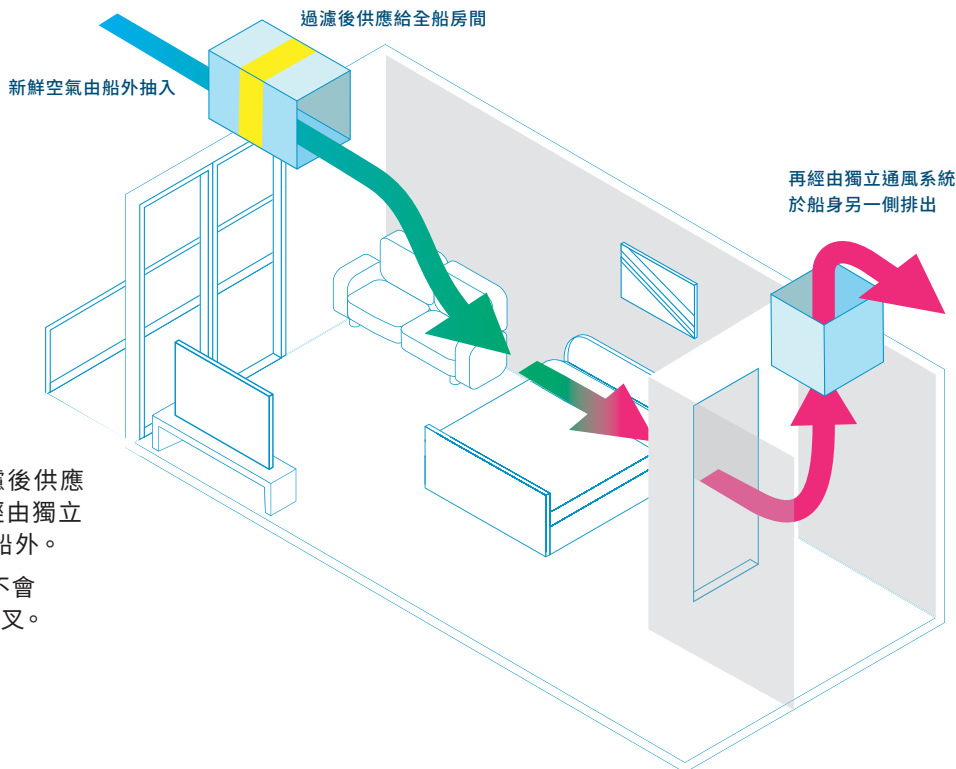

A BETTER WAY TO GET AWAY

雲頂夢號

Super Seacation 玩樂指南

由香港出發，雲頂夢號帶您遠離高樓大廈，置身大海中央；
完善防疫措施讓您盡情呼吸新鮮空氣、盡情玩樂。

Go! 玩盡海上日與夜!

100%
FRESH
全船新風系統 *air*

保障健康出「郵」環境 守護無憂海上假期

德國製造工藝4.0
堅守嚴謹的北歐安全標準

新風系統 100%新鮮空氣 不回流、不交叉

新鮮空氣由船外吸入，經過濾後供應給全船房間和公共區域，再經由獨立通風系統於船身另一側排出船外。

所有客房和公共區域的空氣不會互相循環，確保不回流、不交叉。

COVID-19檢測及疫苗接種

船員均嚴格遵守政府防疫指引，於登船前完成疫苗接種及新冠病毒檢測

安全用餐

自助餐由穿戴口罩和手套的船員協助取餐

安心出「郵」

有效旅遊證件

了解詳細資料

登船程序

- 

1. 於船票上指定時間到達啟德郵輪碼頭：露台客房乘客請到地下大堂；「The Palace 皇宮」套房乘客請到2樓專屬櫃位
- 

2. 掃描「安心出行」二維碼、進行體溫檢測及填寫星夢郵輪檢查清單上的健康申報表部分
- 

3. 出示疫苗接種紀錄，如因健康理由而不適合接種，請出示醫生證明書*
- 

4. 出示在出發前（下午1時前）48小時內接受的新冠病毒PCR核酸檢測陰性證明*（必須註明樣本採集日期）
- 